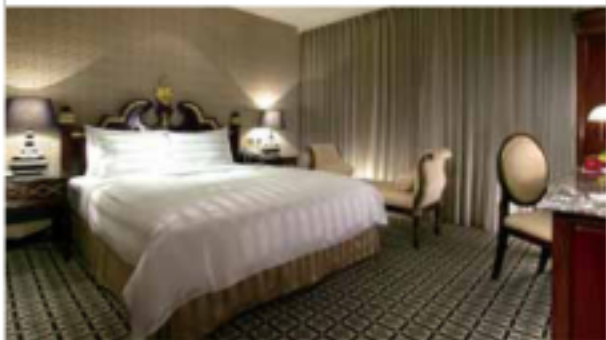

皇家季節酒店

【台北館】 台北市南京西路326.330號

【北投溫泉館】 台北市北投區中山路26號

訂房中心

TEL : (886-2) 2555 - 4288

FAX : (886-2) 2558 - 6499

E-mail : service@royalseasons.com

www.royalseasons.com