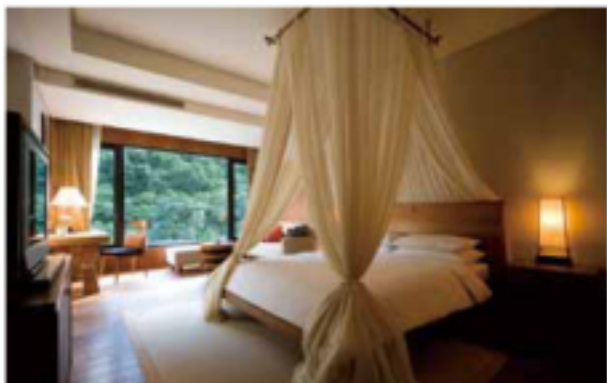

春秋烏來渡假酒店

Spring Park Uhai Spa & Resort / スプリングパークウライ スパ&リゾート

新北市烏來區壩堤3號

No.3, Yanti, Wulai District, New Taipei City 23341, Taiwan

☎ 886-2-2661-6555

☎ 886-2-2661-6559

🌐 www.springparkhotel.com.tw

✉ fo@springparkhotel.com.tw

房間數 (NO. OF ROOMS / 部屋数) : 23

房價 (ROOM RATES / 宿泊料金)

			NT$
豪華客房	Superior Room	スーベリアルーム	16,000
山水客房	Grand View Room	グランビュールーム	19,000
觀景套房	Rooftop Suite	ルーフトップスイート	21,000
湖濱套房	Lake Suite	レイクスイート	30,000
春秋套房	Spring Park Suite	スプリングパークスイート	36,000

餐費 (MEAL CHARGES / 食事料金)

	NT$
早餐 (Breakfast / 朝食)	Free
晚餐 (Dinner / 夕食)	Free

🏨 Tourist Hotel

🗣 English, Japanese