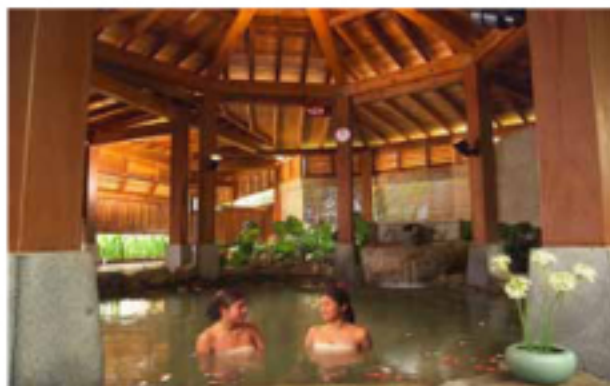

喜凱亞溫泉酒店

Sea Gaia Spring Hotel